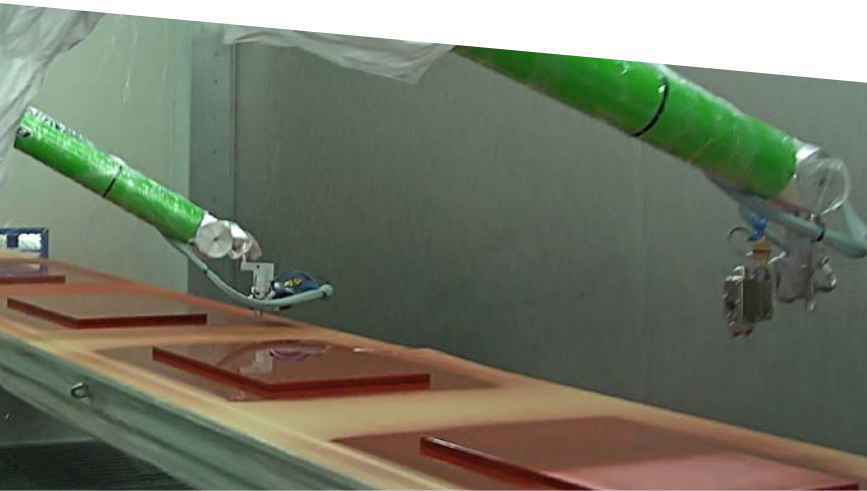

COLORIO PAINTING ROBOT^{MC}

Colorio a été conçu pour travailler dans de multiples secteurs d'activité: métal, portes et fenêtres, plastique, meubles, cuisines, etc. Ce robot peut peindre toutes les composantes et sur tous les types de procédés: poudre, solvant et eau.

Grâce à des systèmes combinés de programmation et à une flexibilité d'opération, vous pourrez accroître votre productivité et diminuer vos coûts.