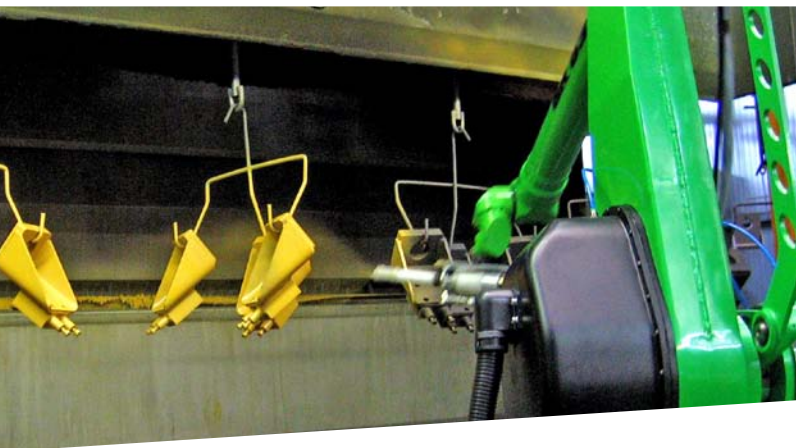

COLORIO PAINTING ROBOT^{MC}

Colorio a été conçu pour travailler dans de multiples secteurs d'activité: métal, portes et fenêtres, plastique, meubles, cuisines, etc. Ce robot peut peindre toutes les composantes et sur tous les types de procédés: poudre, solvant et eau.

Grâce à des systèmes combinés de programmation et à une flexibilité d'opération, vous pourrez accroître votre productivité et diminuer vos coûts.